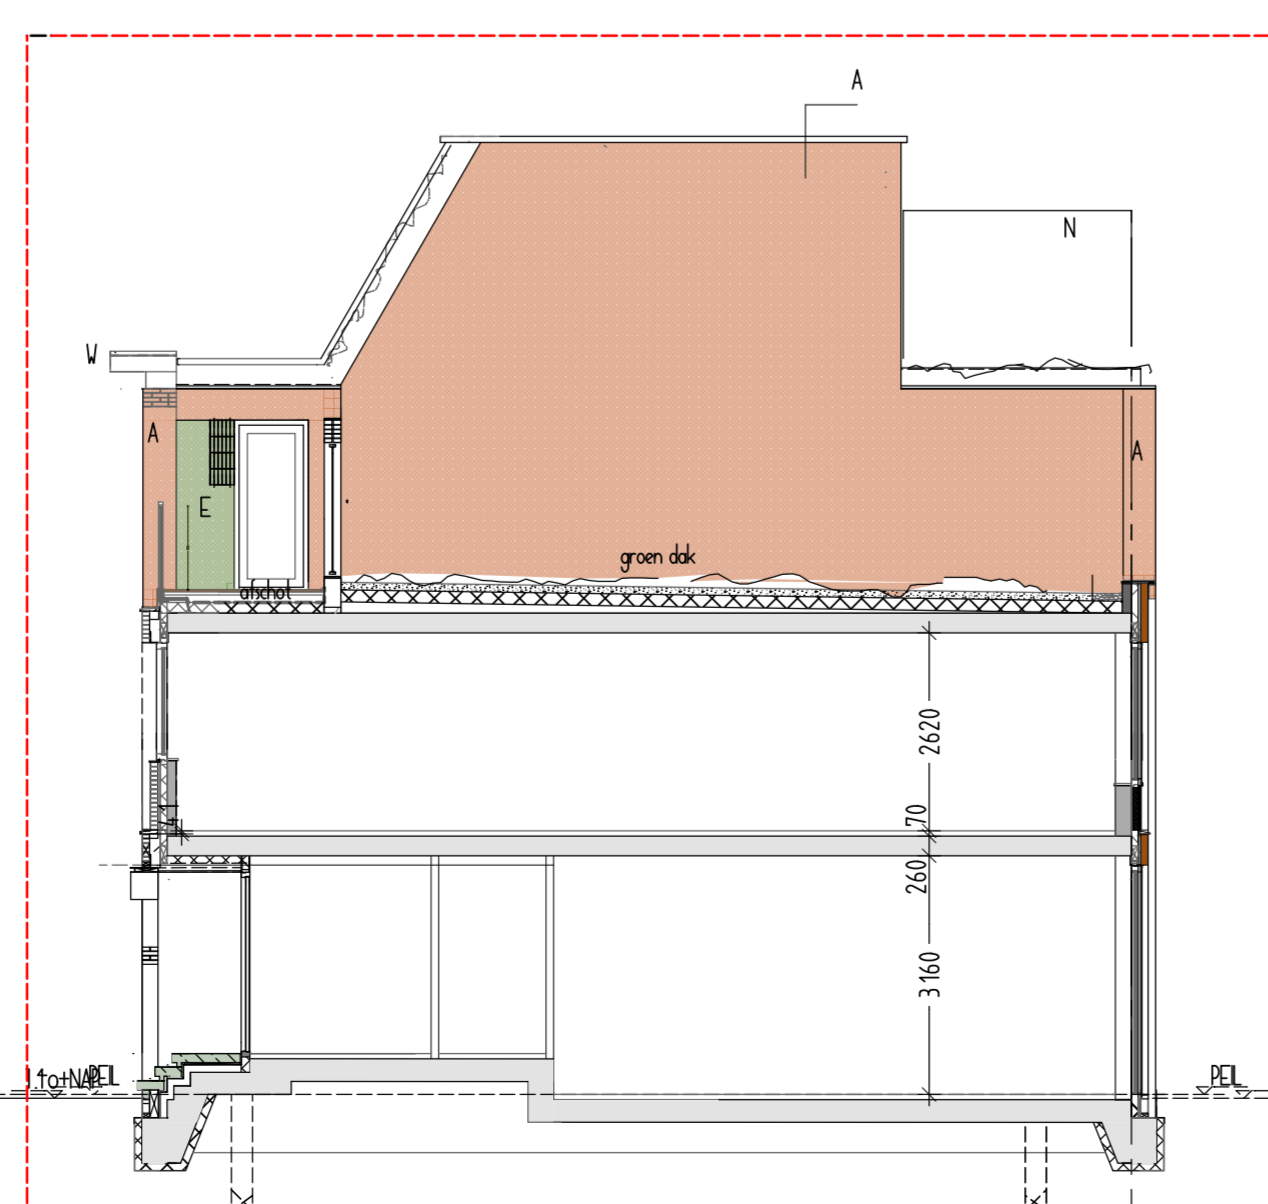

RENWOOL ELECTRA

- Enkelvoudige wandcontactdoos
- Dubbelvoudige wandcontactdoos
- Dubbelvoudige wandcontactdoos (opbouw)
- Aansluitpunt Telefoon
- Aansluitpunt CAI
- Aansluitpunt Data, enkelvoudig
- Aansluitpunt Data, dubbelvoudig
- Roosterlader
- Thermostaat
- Inductie 2x230V
- Laze leiding
- CO2 meter
- Mechanische ventilatie, toe- en afvoer, voorzien van CO2-regeling in de woonkamer.
- Enkelpolige schakelaar
- Dimmer
- Wissel schakelaar
- Seriesschakelaar
- Kruisschakelaar
- Schakelaar geïntegreerd in domotica systeem t.b.v. centraal schakelen aangestoten domotica lichtpunten
- Lichtpunt geïntegreerd in domotica systeem
- Centraaldoos / Lichtpunt
- Wandlichtpunt
- Videofaon
- Videofaon binnendeel
- Deurbel gang

DWARSDOORSNEDE 1 - bouwnummer 3

DWARSDOORSNEDE 2 - bouwnummer 3

BUITENBERGING - bouwnummer 3

AFAC-LOCATIE ZWOLLE

onderdeel BOUWNUMMER 3
tekeningnummer VERKOOP BLAD
formaat A0 - oversized
schaal 1:50 / 1:100
datum 11.02.2026
aangepast A 25.03.2026