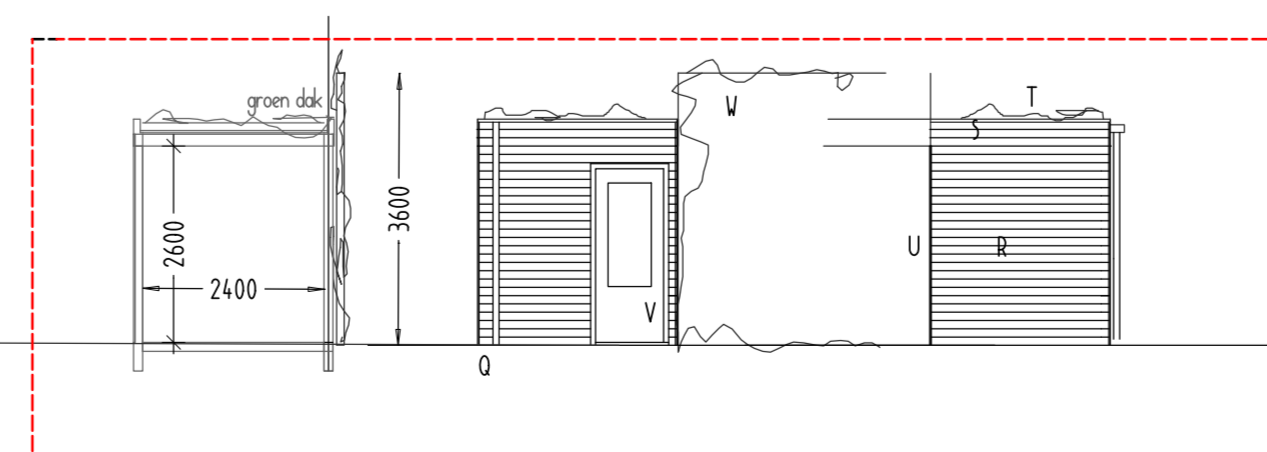

DWARSDOORSNEDE 1 - bouwnummer 3

DWARSDOORSNEDE 2 - bouwnummer 3

BUITENBERGING - bouwnummer 3

AFAC-LOCATIE ZWOLLE

onderdeel BOUWNUMMER 3
tekeningnummer VERKOOP BLAD
formaat A0 - oversized
schaal 1:50 / 1:100
datum 11.02.2026
aangepast A 25.03.2026