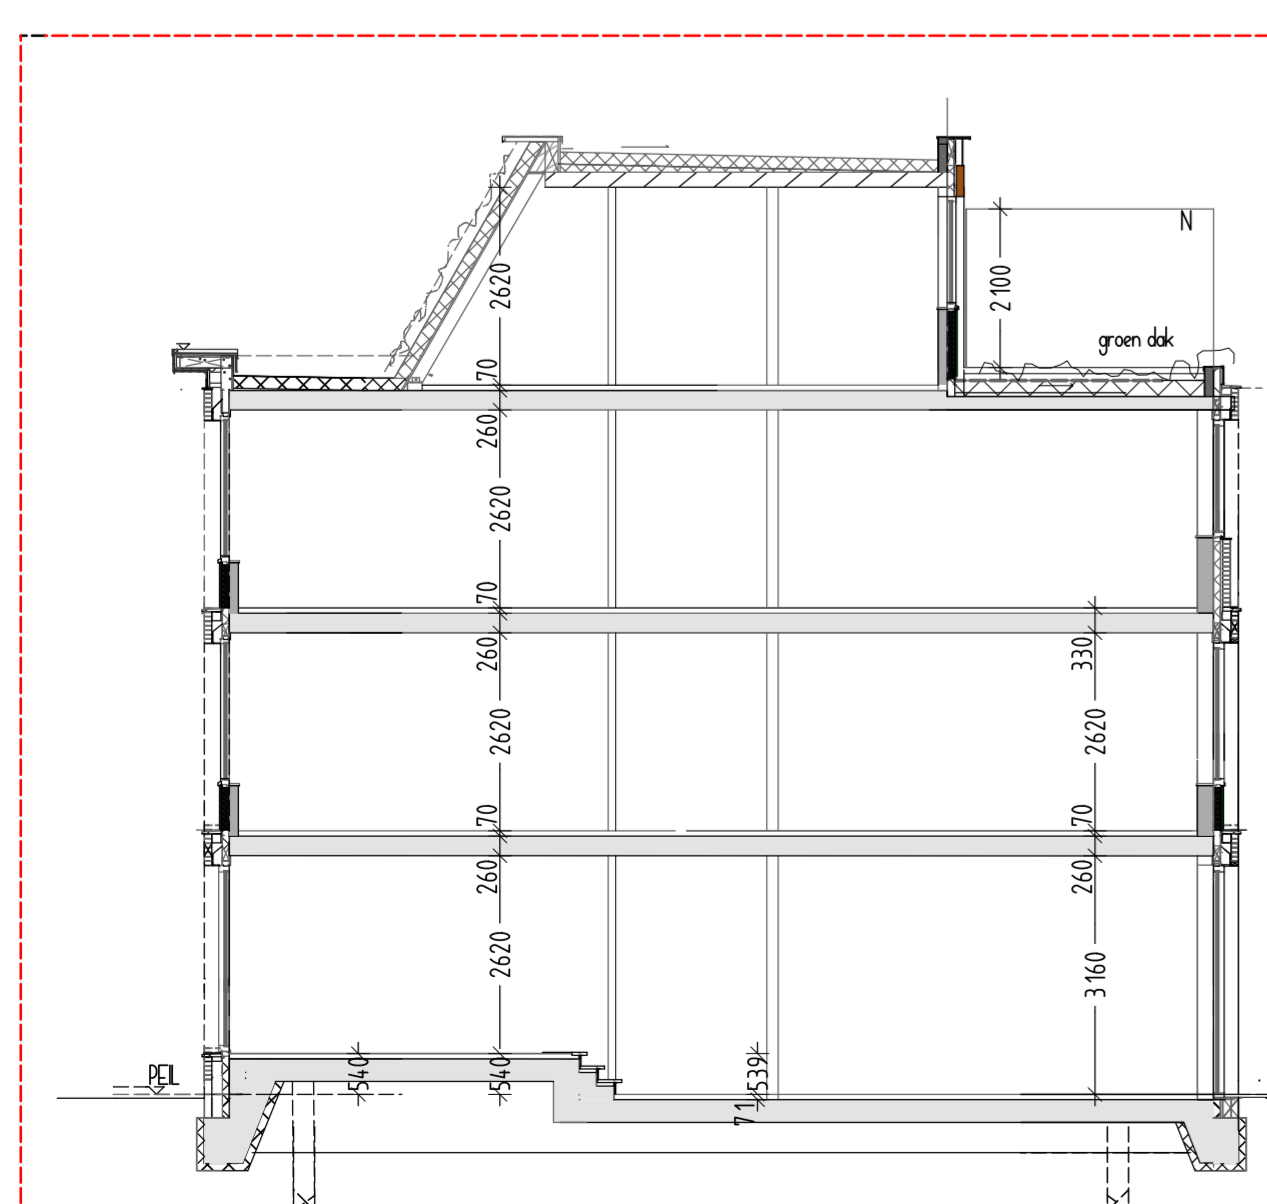

RENWOOL ELECTRA

- Enkelvoudige wandcontactdoos
- Dubbelvoudige wandcontactdoos
- Dubbelvoudige wandcontactdoos (opbouw)
- Aansluitpunt Telefoon
- Aansluitpunt CAI
- Aansluitpunt Data, enkelvoudig
- Aansluitpunt Data, dubbelvoudig
- Roosterlader
- Thermostaat
- Inductie 2x230V
- Laze leiding
- CO2 meter
- Mechanische ventilatie, toe- en afvoer, voorzien van CO2-regeling in de woonkamer.
- Enkelpolige schakelaar
- Dimmer
- Wissel schakelaar
- Seriesschakelaar
- Kruisschakelaar
- Schakelaar geïntegreerd in domotica systeem t.b.v. centraal schakelen aangestoten domotica lichtpunten
- Lichtpunt geïntegreerd in domotica systeem
- Centraaldoos / Lichtpunt
- Wandlichtpunt
- Videofaon
- Videofaon binnendeel
- Deurbel gang

DWARSDOORSNEDE 1 - bouwnummer 3

DWARSDOORSNEDE 2 - bouwnummer 3

BUITENBERGING - bouwnummer 3

AFAC-LOCATIE ZWOLLE

onderdeel BOUWNUMMER 3
tekeningnummer VERKOOP BLAD
formaat A0 - oversized
schaal 1:50 / 1:100
datum 11.02.2026
aangepast A 25.03.2026