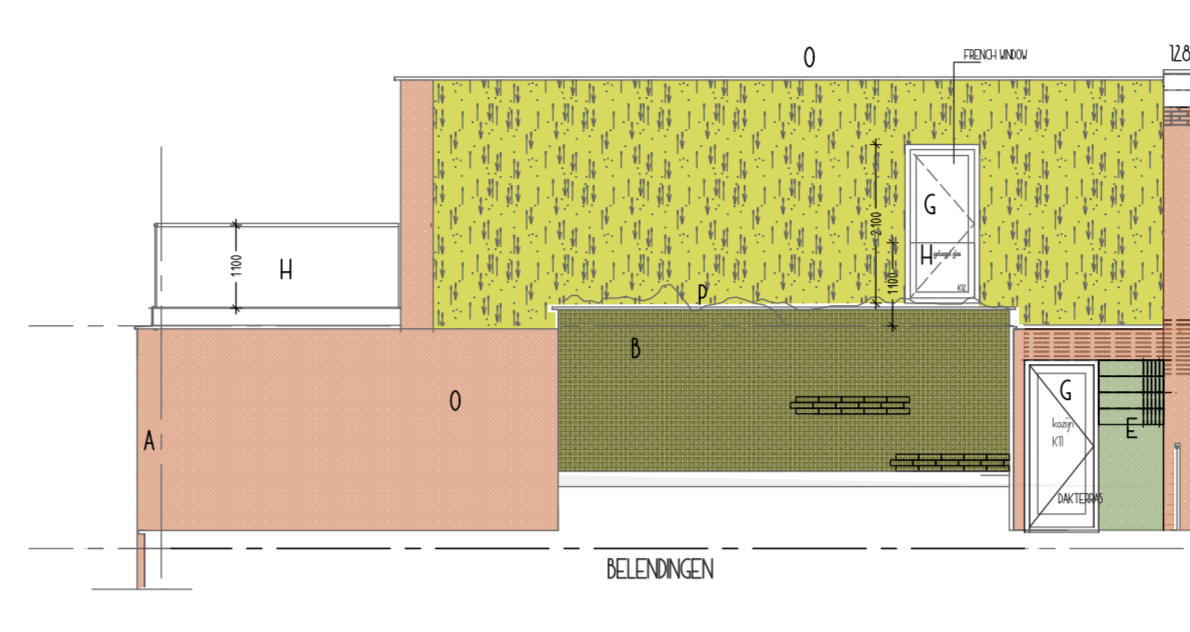

VOORGEVEL VENESTRAAT (vlak getekend)

ACHTERGEVEL (vlak getekend)

NOORD - OOSTGEVEL

SITUATIE 1 a 35o

BEGANE GROND
1.5o

1E VERDEPING
1.5o

2E VERDEPING
1.5o

3E VERDEPING
1.5o

RENWOOL ELECTRA

- Enkelvoudige wandcontactdoos
- Dubbelvoudige wandcontactdoos
- Dubbelvoudige wandcontactdoos (opbouw)
- Aansluitpunt Telefoon
- Aansluitpunt CAI
- Aansluitpunt Data, enkelvoudig
- Aansluitpunt Data, dubbelvoudig
- Roosterlader
- Thermostaat
- Inductie 2x230V
- Laze leiding
- CO2 meter
- Mechanische ventilatie, toe- en afvoer, voorzien van CO2-regeling in de woonkamer.
- Enkelpolige schakelaar
- Dimmer
- Wissel schakelaar
- Seriesschakelaar
- Kruisschakelaar
- Schakelaar geïntegreerd in domotica systeem t.b.v. centraal schakelen aangestoten domotica lichtpunten
- Lichtpunt geïntegreerd in domotica systeem
- Centraaldoos / Lichtpunt
- Wandlichtpunt
- Videofaon
- Videofaon binnendeel
- Deurbel gang

DWARSDOORSNEDE 1 - bouwnummer 3

DWARSDOORSNEDE 2 - bouwnummer 3

BUITENBERGING - bouwnummer 3

AFAC-LOCATIE ZWOLLE

onderdeel BOUWNUMMER 3
tekeningnummer VERKOOP BLAD
formaat A0 - oversized
schaal 1:50 / 1:100
datum 11.02.2026
aangepast A 25.03.2026