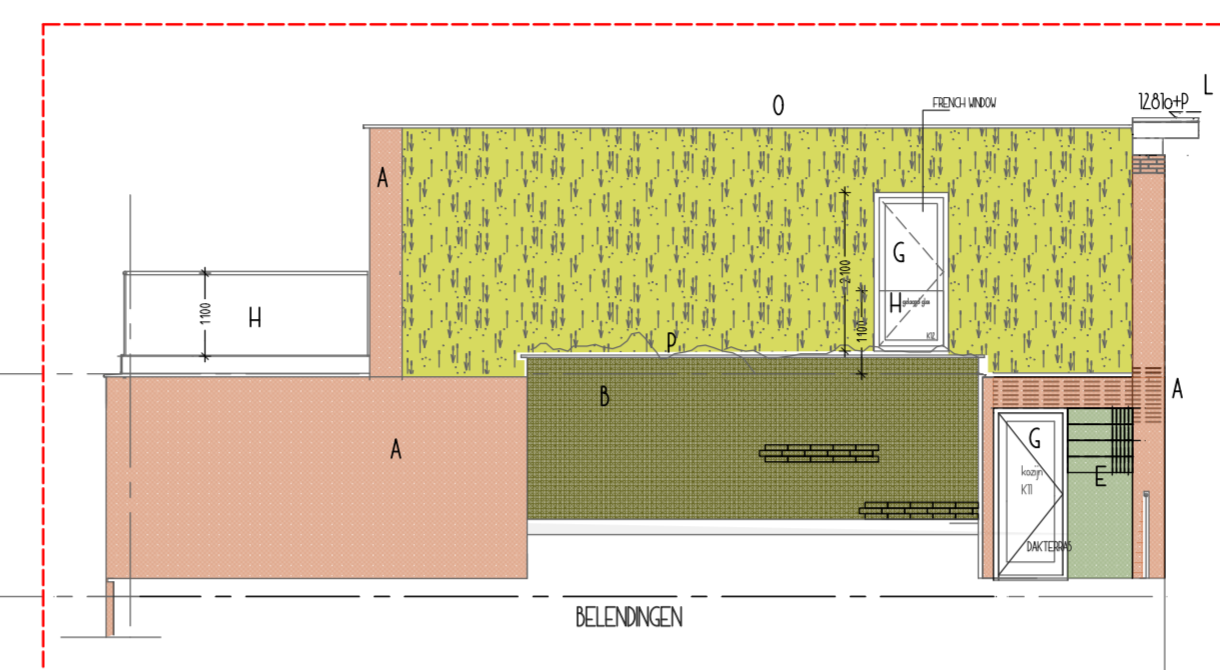

VOORGEVEL VENESTRAAT (vlak getekend)

ACHTERGEVEL (vlak getekend)

NOORD - OOSTGEVEL

SITUATIE 1 a 35o

BEGANE GROND  
1:50

1E VERDIEPING  
1:50

2E VERDIEPING  
1:50

3E VERDIEPING  
1:50

RENWOOL ELECTRA

- Enkelvoudige wandcontactdoos
- Dubbelvoudige wandcontactdoos
- Dubbelvoudige wandcontactdoos (opbouw)
- Aansluitpunt Telefoon
- Aansluitpunt CAI
- Aansluitpunt Data, enkelvoudig
- Aansluitpunt Data, dubbelvoudig
- Roosmelder
- Thermostaat
- Inductie 2x230V
- Laze leiding
- CO2 meter
- Mechanische ventilatie, toe- en afvoer, voorzien van CO2-regeling in de woonkamer.
- Dimmer
- Wissel schakelaar
- Seriesschakelaar
- Kruisschakelaar
- Schakelaar geïntegreerd in domotica systeem t.b.v. centraal schakelen aangestoten domotica lichtpunten
- Lichtpunt geïntegreerd in domotica systeem
- Centraaldoos / Lichtpunt
- Wandlichtpunt
- Videofoon
- Videofoon binnendeel
- Deurbel gang