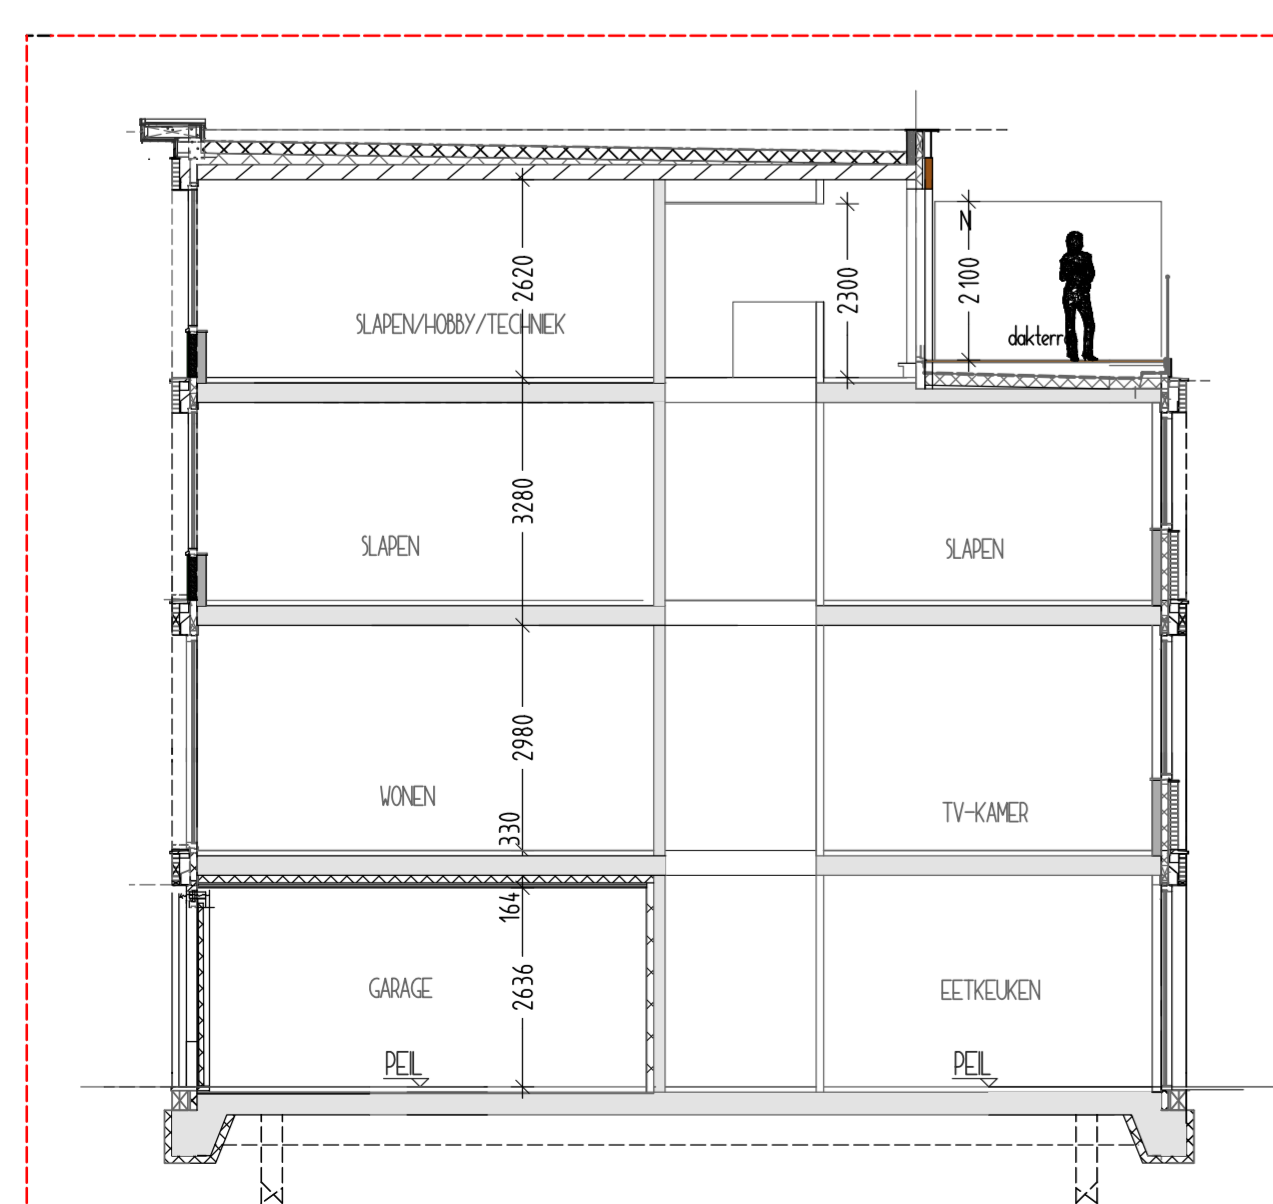

RENWOOL ELECTRA

- Enkelvoudige wandcontactdoos
- Dubbelvoudige wandcontactdoos
- Dubbelvoudige wandcontactdoos (opbouw)
- Aansluitpunt Telefoon
- Aansluitpunt CAI
- Aansluitpunt Data, enkelvoudig
- Aansluitpunt Data, dubbelvoudig
- Roosmelder
- Thermostaat
- Inductie 2x230V
- Laze leiding
- CO2 meter
- Mechanische ventilatie, toe- en afvoer, voorzien van CO2-regeling in de woonkamer.
- Dimmer
- Wissel schakelaar
- Seriesschakelaar
- Kruisschakelaar
- Schakelaar geïntegreerd in domotica systeem t.b.v. centraal schakelen aangestoten domotica lichtpunten
- Lichtpunt geïntegreerd in domotica systeem
- Centraaldoos / Lichtpunt
- Wandlichtpunt
- Videofoon
- Videofoon binnendeel
- Deurbel gang

DWARSDOORSNEDE 2 - bouwnummer 1

DWARSDOORSNEDE 1 - bouwnummer 1

BUITENBERGING - bouwnummer 1

AFAC-LOCATIE ZWOLLE

onderdeel BOUWNUMMER 1  
tekeningnummer VERKOOP BLAD  
formaat A0 - oversized  
schaal 1 a 50 / 1 a 100  
datum 11.02.2026  
aangepast A 25.03.2026