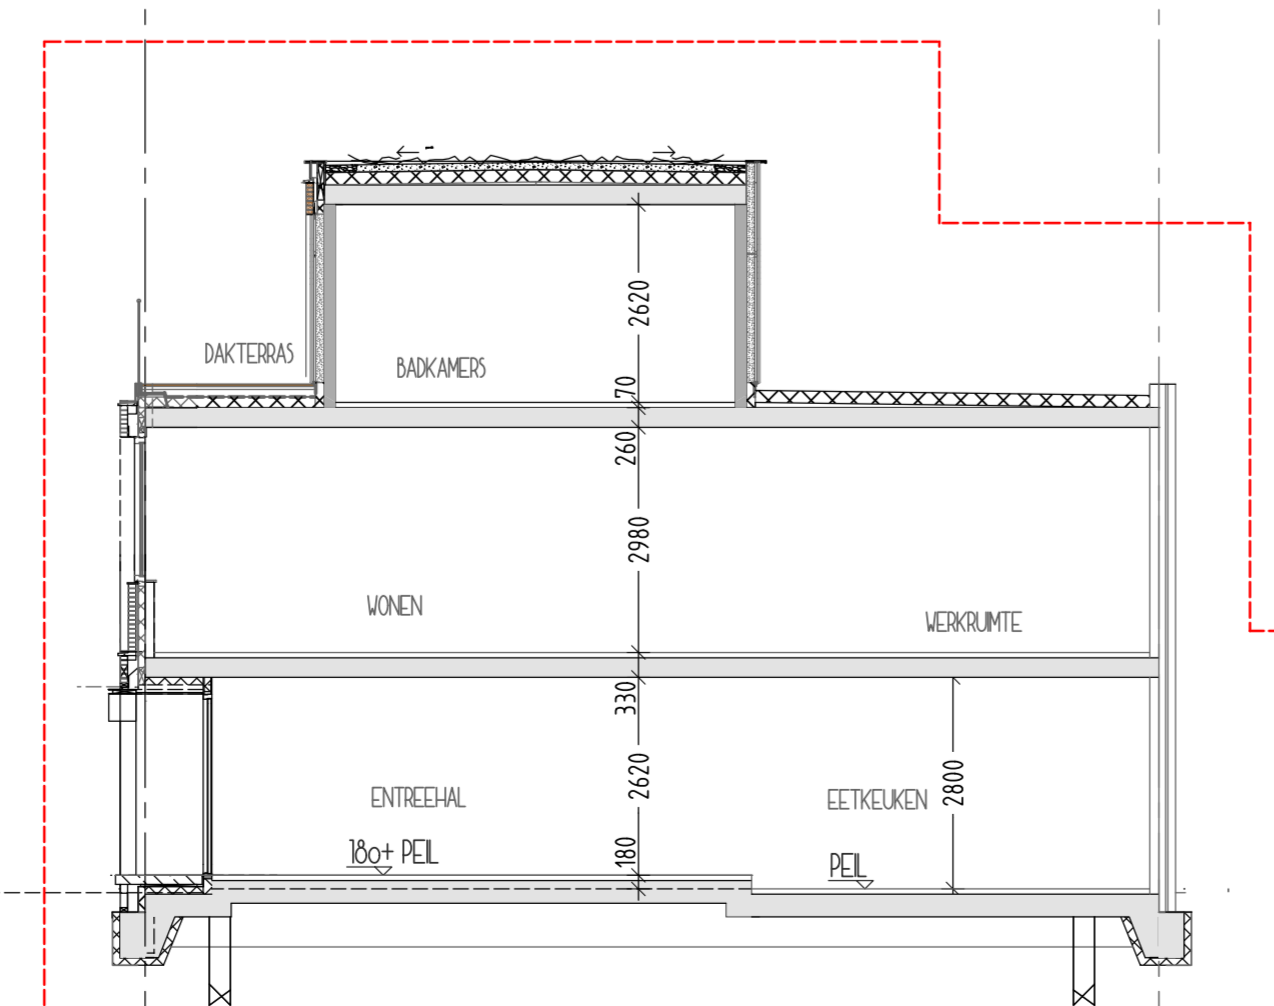

RENWOOL ELECTRA

- Enkelvoudige wandcontactdoos
- Dubbelvoudige wandcontactdoos
- Dubbelvoudige wandcontactdoos (opbouw)
- Aansluitpunt Telefoon
- Aansluitpunt CAI
- Aansluitpunt Data, enkelvoudig
- Aansluitpunt Data, dubbelvoudig
- Roosmelder
- Thermostaat
- Inductie 2x230V
- Laze leiding
- CO2 meter
- Mechanische ventilatie, toe- en afvoer, voorzien van CO2-regeling in de woonkamer.
- Dimmer
- Wissel schakelaar
- Seriesschakelaar
- Kruisschakelaar
- Schakelaar geïntegreerd in domotica systeem t.b.v. centraal schakelen aangestoten domotica lichtpunten
- Lichtpunt geïntegreerd in domotica systeem
- Centraaldoos / Lichtpunt
- Wandlichtpunt
- Videofoon
- Videofoon binnendeel
- Deurbel gang

DWARSDOORSNEDE 2 - bouwnummer 1

DWARSDOORSNEDE 1 - bouwnummer 1

BUITENBERGING - bouwnummer 1

AFAC-LOCATIE ZWOLLE

onderdeel BOUWNUMMER 1  
tekeningnummer VERKOOP BLAD  
formaat A0 - oversized  
schaal 1 a 50 / 1 a 100  
datum 11.02.2026  
aangepast A 25.03.2026