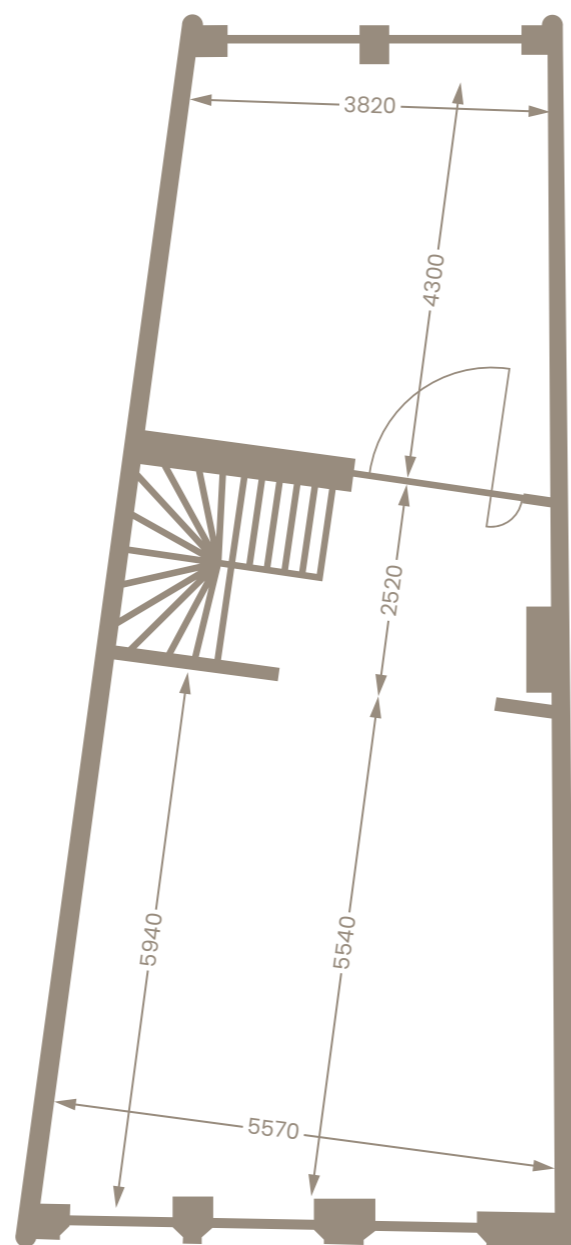

BG

1^E

2^E

3^E

ONTWERP UW EIGEN INDELING

Bouwnummer 2 biedt u alle ruimte voor al uw woonwensen. Op deze pagina kunt u uw ideale indeling verkennen. Knip, plak of schets verschillende opstellingen en ontdek wat het beste past bij uw manier van wonen, werken en ontspannen. Zo ontstaat een woning die aansluit bij uw ritme en levensstijl. Hiernaast staan een aantal meubels getekend die overeenkomen met de schaal van de plattegrond.