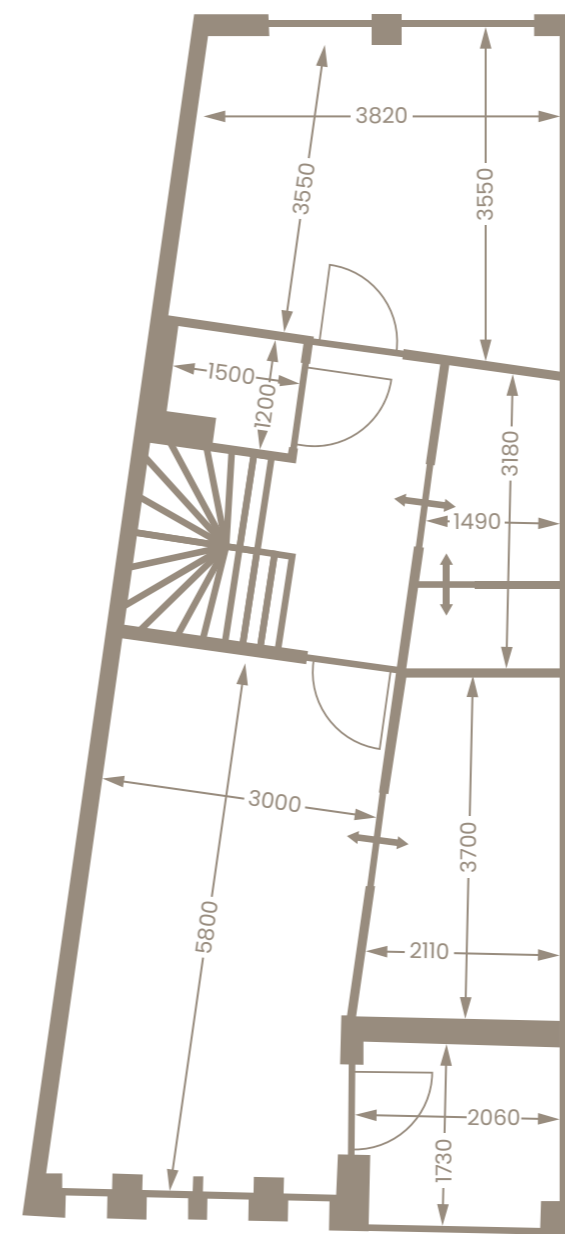

BG

1^E

2^E

3^E

ONTWERP UW EIGEN INDELING

Bouwnummer 2 biedt u alle ruimte voor al uw woonwensen. Op deze pagina kunt u uw ideale indeling verkennen. Knip, plak of schets verschillende opstellingen en ontdek wat het beste past bij uw manier van wonen, werken en ontspannen. Zo ontstaat een woning die aansluit bij uw ritme en levensstijl. Hiernaast staan een aantal meubels getekend die overeenkomen met de schaal van de plattegrond.