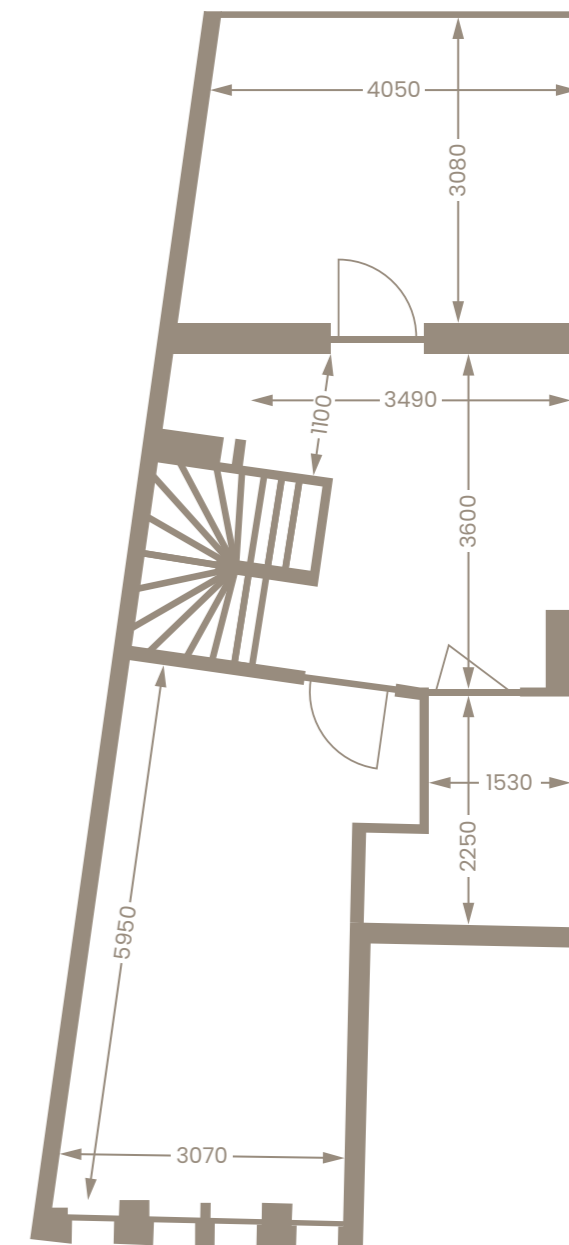

BG

1^E

2^E

3^E

ONTWERP UW EIGEN INDELING

Bouwnummer 2 biedt u alle ruimte voor al uw woonwensen. Op deze pagina kunt u uw ideale indeling verkennen. Knip, plak of schets verschillende opstellingen en ontdek wat het beste past bij uw manier van wonen, werken en ontspannen. Zo ontstaat een woning die aansluit bij uw ritme en levensstijl. Hiernaast staan een aantal meubels getekend die overeenkomen met de schaal van de plattegrond.