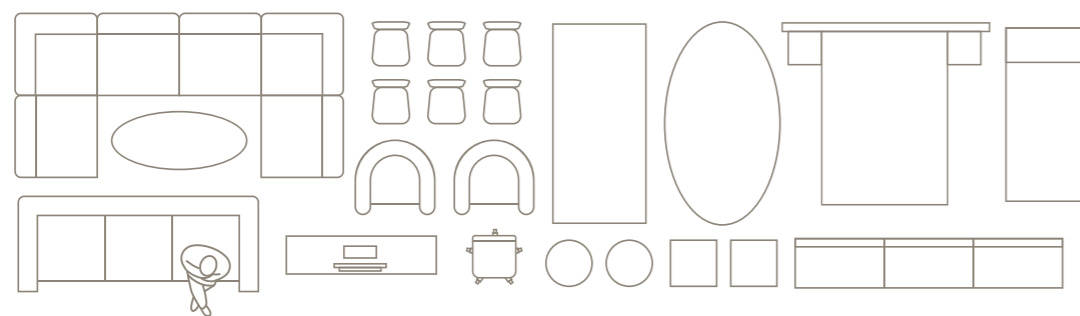

BG

1^E

2^E

3^E

ONTWERP UW EIGEN INDELING

Bouwnummer 2 biedt u alle ruimte voor al uw woonwensen. Op deze pagina kunt u uw ideale indeling verkennen. Knip, plak of schets verschillende opstellingen en ontdek wat het beste past bij uw manier van wonen, werken en ontspannen. Zo ontstaat een woning die aansluit bij uw ritme en levensstijl. Hiernaast staan een aantal meubels getekend die overeenkomen met de schaal van de plattegrond.