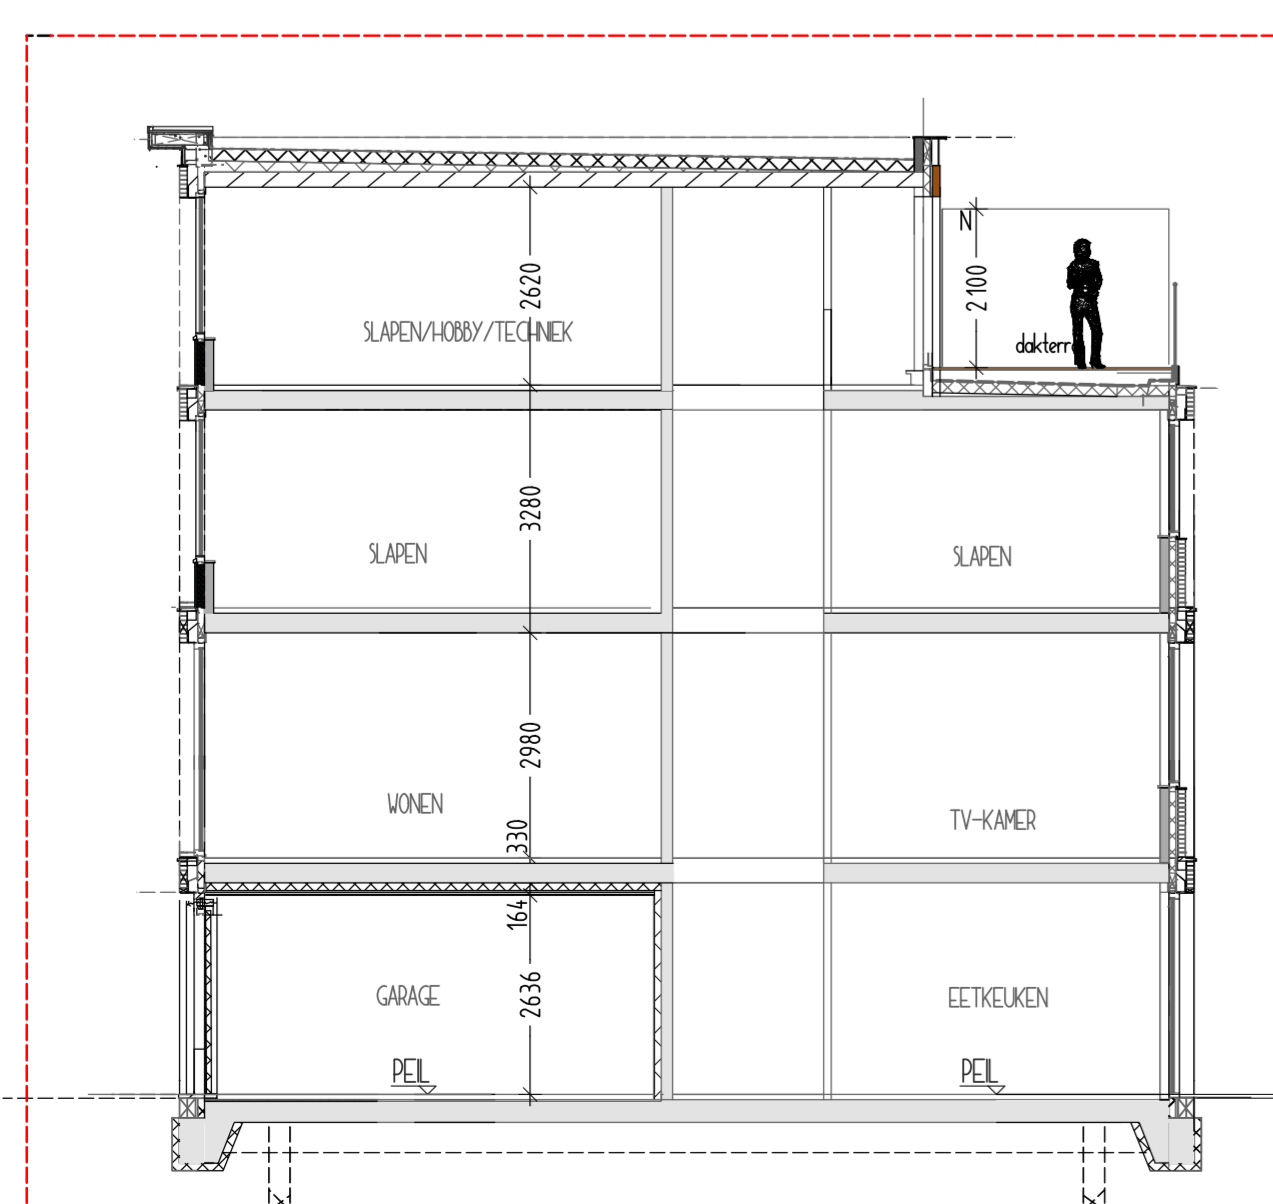

VOORGEVEL VENESTRAAT (vlak getekend)

ACHTERGEVEL (vlak getekend)

NOORD - OOSTGEVEL

SITUATIE 1 a 35o

BEGANE GROND
1:50

1E VERDIEPING
1:50

2E VERDIEPING
1:50

3E VERDIEPING
1:50

- RENWOOL**
- dragende wanden
 - niet dragende wanden
 - meterkast
 - vloerverwarmingverdeler
 - portpakketbus
 - warmachine
 - wasdroger
 - warmteterugwinning
 - warmtepomp
 - dakluc
 - hemelwaterafvoer

- RENWOOL ELECTRA**
- Enkelvoudige wandcontactdoos
 - Dubbelvoudige wandcontactdoos
 - Dubbelvoudige wandcontactdoos (opbouw)
 - Aansluitpunt Telefoon
 - Aansluitpunt CAI
 - Aansluitpunt Data, enkelvoudig
 - Aansluitpunt Data, dubbelvoudig
 - Roosmelder
 - Thermostaat
 - Inductie 2x230V
 - Loze leiding
 - CO2 meter
 - Mechanische ventilatie, toe- en afvoer, voorzien van CO2-regeling in de woonkamer.
 - Enkelpolige schakelaar
 - Dimmer
 - Wissel schakelaar
 - Seriesschakelaar
 - Kruisschakelaar
 - Schakelaar geïntegreerd in domotica systeem t.b.v. centraal schakelen aangesloten domotica lichtpunten
 - Lichtpunt geïntegreerd in domotica systeem
 - Centraaldoos / Lichtpunt
 - Wandlichtpunt
 - Videofaon
 - Videofaon binnendeel
 - Deurbel gang

DWARSDOORSNEDE 1 - bouwnummer 2

DWARSDOORSNEDE 2 - bouwnummer 2

BUITENBERGING - bouwnummer 2

AFAC-LOCATIE ZWOLLE

onderdeel BOUWNUMMER 2
tekeningnummer VERKOOP BLAD
formaat A0 - oversized
schaal 1 a 50 / 1 a 100
datum 11.02.2026