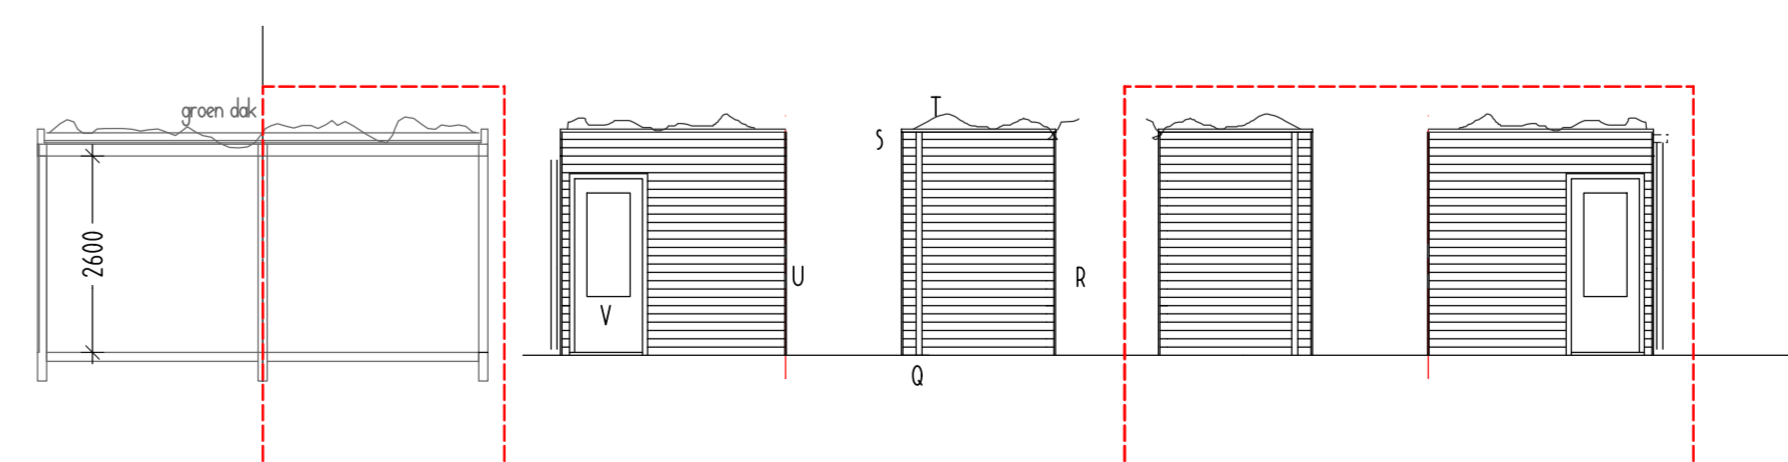

DWARSDOORSNEDE 1 - bouwnummer 2

DWARSDOORSNEDE 2 - bouwnummer 2

BUITENBERGING - bouwnummer 2

AFAC-LOCATIE ZWOLLE

onderdeel BOUWNUMMER 2
tekeningnummer VERKOOP BLAD
formaat A0 - oversized
schaal 1 a 50 / 1 a 100
datum 11.02.2026