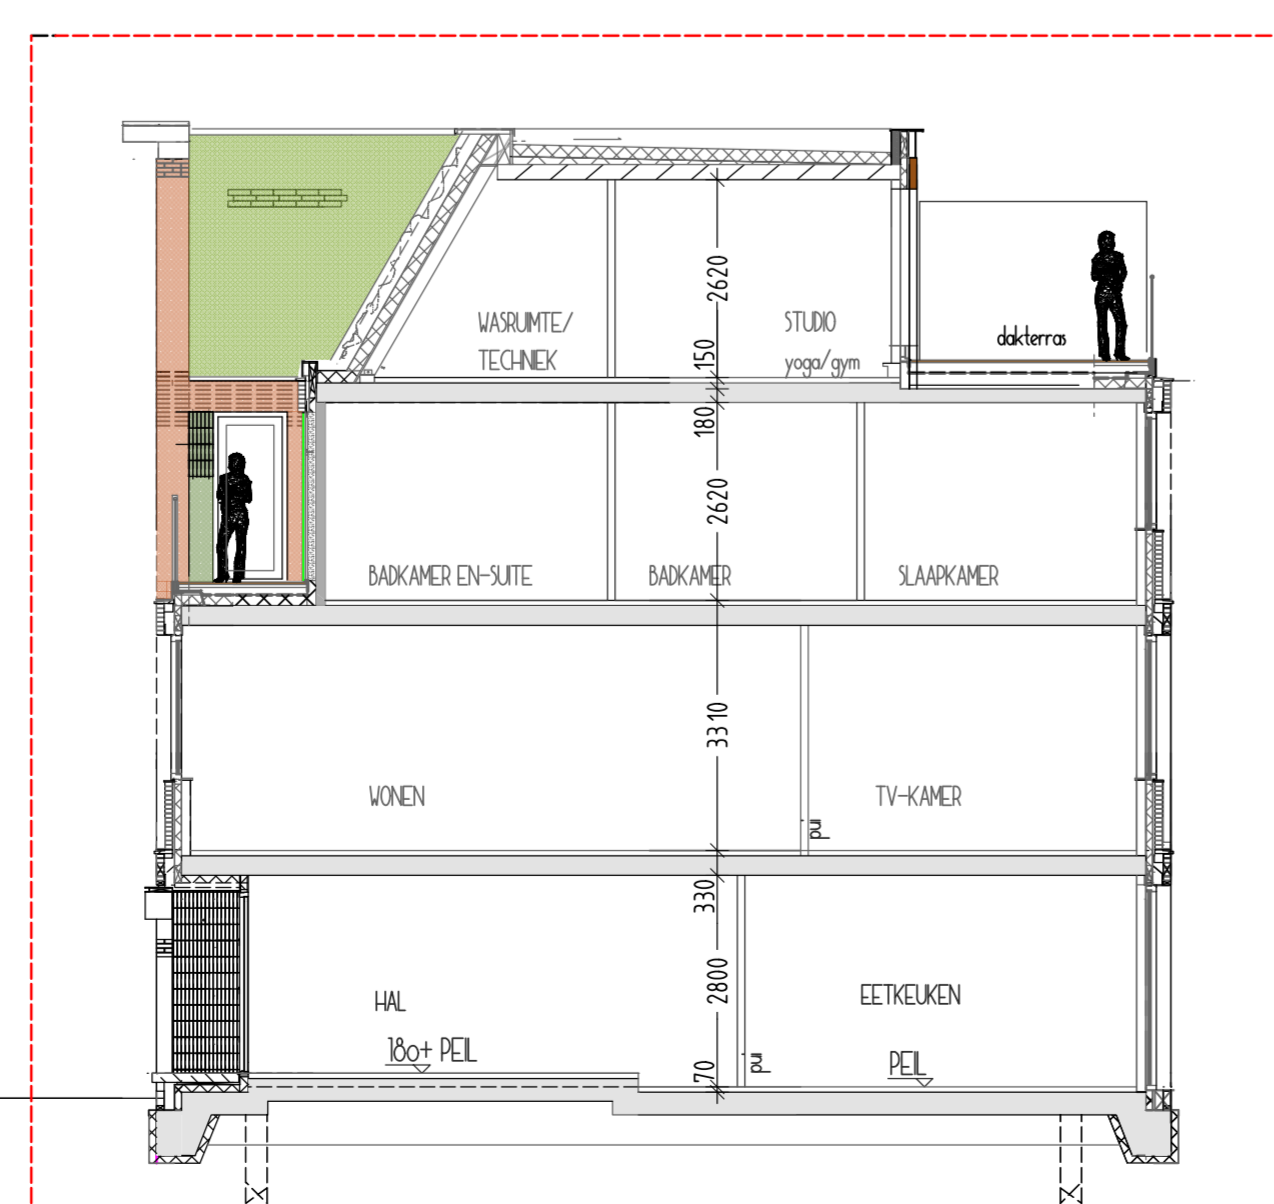

- RENWOOL**
- dragende wanden
 - niet dragende wanden
 - meterkast
 - vloerverwarmingverdeler
 - portpakketbus
 - warmachine
 - wasdroger
 - warmteterugwinning
 - warmtepomp
 - dakluc
 - hemelwaterafvoer

- RENWOOL ELECTRA**
- Enkelvoudige wandcontactdoos
 - Dubbelvoudige wandcontactdoos
 - Dubbelvoudige wandcontactdoos (opbouw)
 - Aansluitpunt Telefoon
 - Aansluitpunt CAI
 - Aansluitpunt Data, enkelvoudig
 - Aansluitpunt Data, dubbelvoudig
 - Roosmelder
 - Thermostaat
 - Inductie 2x230V
 - Loze leiding
 - CO2 meter
 - Mechanische ventilatie, toe- en afvoer, voorzien van CO2-regeling in de woonkamer.
 - Enkelpolige schakelaar
 - Dimmer
 - Wissel schakelaar
 - Seriesschakelaar
 - Kruisschakelaar
 - Schakelaar geïntegreerd in domotica systeem t.b.v. centraal schakelen aangesloten domotica lichtpunten
 - Lichtpunt geïntegreerd in domotica systeem
 - Centraaldoos / Lichtpunt
 - Wandlichtpunt
 - Videofaon
 - Videofaon binnendeel
 - Deurbel gang

DWARSDOORSNEDE 1 - bouwnummer 2

DWARSDOORSNEDE 2 - bouwnummer 2

BUITENBERGING - bouwnummer 2

AFAC-LOCATIE ZWOLLE

onderdeel BOUWNUMMER 2
tekeningnummer VERKOOP BLAD
formaat A0 - oversized
schaal 1 a 50 / 1 a 100
datum 11.02.2026