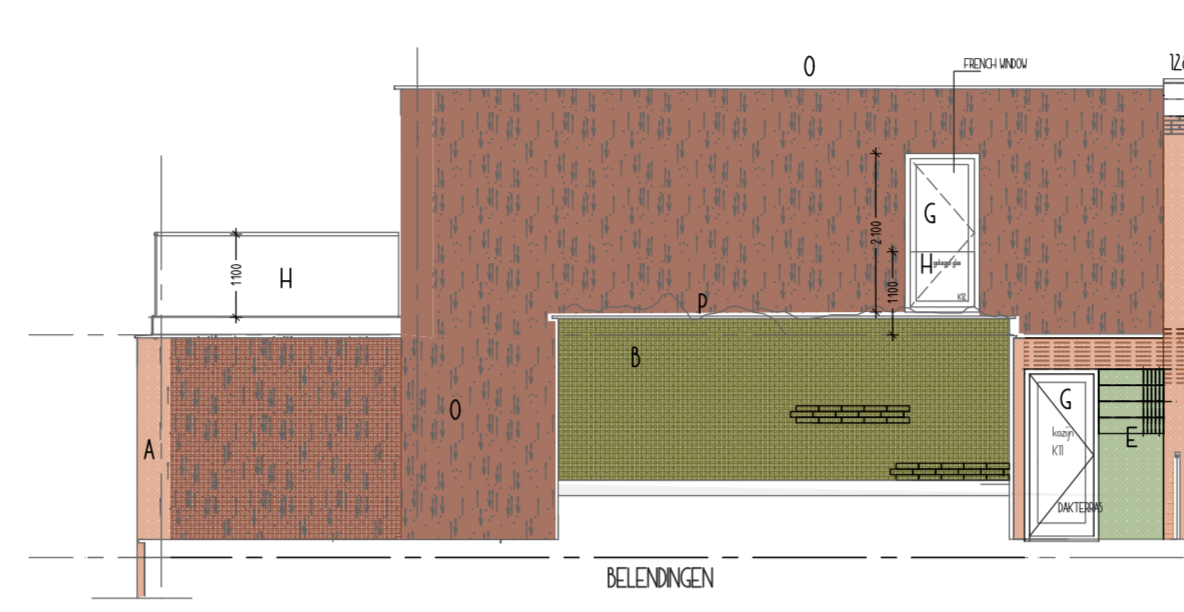

VOORGEVEL VENESTRAAT (vlak getekend)

ACHTERGEVEL (vlak getekend)

NOORD - OOSTGEVEL

SITUATIE 1 a 35o

BEGANE GROND
1:50

1E VERDIEPING
1:50

2E VERDIEPING
1:50

3E VERDIEPING
1:50

- RENWOOL**
- dragende wanden
 - niet dragende wanden
 - meterkast
 - vloerverwarmingverdeler
 - portpakketbus
 - warmachine
 - wasdroger
 - warmteterugwinning
 - warmtepomp
 - dakluc
 - hemelwaterafvoer

- RENWOOL ELECTRA**
- Enkelvoudige wandcontactdoos
 - Dubbelvoudige wandcontactdoos
 - Dubbelvoudige wandcontactdoos (opbouw)
 - Aansluitpunt Telefoon
 - Aansluitpunt CAI
 - Aansluitpunt Data, enkelvoudig
 - Aansluitpunt Data, dubbelvoudig
 - Roosmelder
 - Thermostaat
 - Inductie 2x230V
 - Loze leiding
 - CO2 meter
 - Mechanische ventilatie, toe- en afvoer, voorzien van CO2-regeling in de woonkamer.
 - Enkelpolige schakelaar
 - Dimmer
 - Wissel schakelaar
 - Seriesschakelaar
 - Kruisschakelaar
 - Schakelaar geïntegreerd in domotica systeem t.b.v. centraal schakelen aangesloten domotica lichtpunten
 - Lichtpunt geïntegreerd in domotica systeem
 - Centraaldoos / Lichtpunt
 - Wandlichtpunt
 - Videofaon
 - Videofaon binnendeel
 - Deurbel gang

DWARSDOORSNEDE 1 - bouwnummer 2

DWARSDOORSNEDE 2 - bouwnummer 2

BUITENBERGING - bouwnummer 2

AFAC-LOCATIE ZWOLLE

onderdeel BOUWNUMMER 2
tekeningnummer VERKOOP BLAD
formaat A0 - oversized
schaal 1 a 50 / 1 a 100
datum 11.02.2026