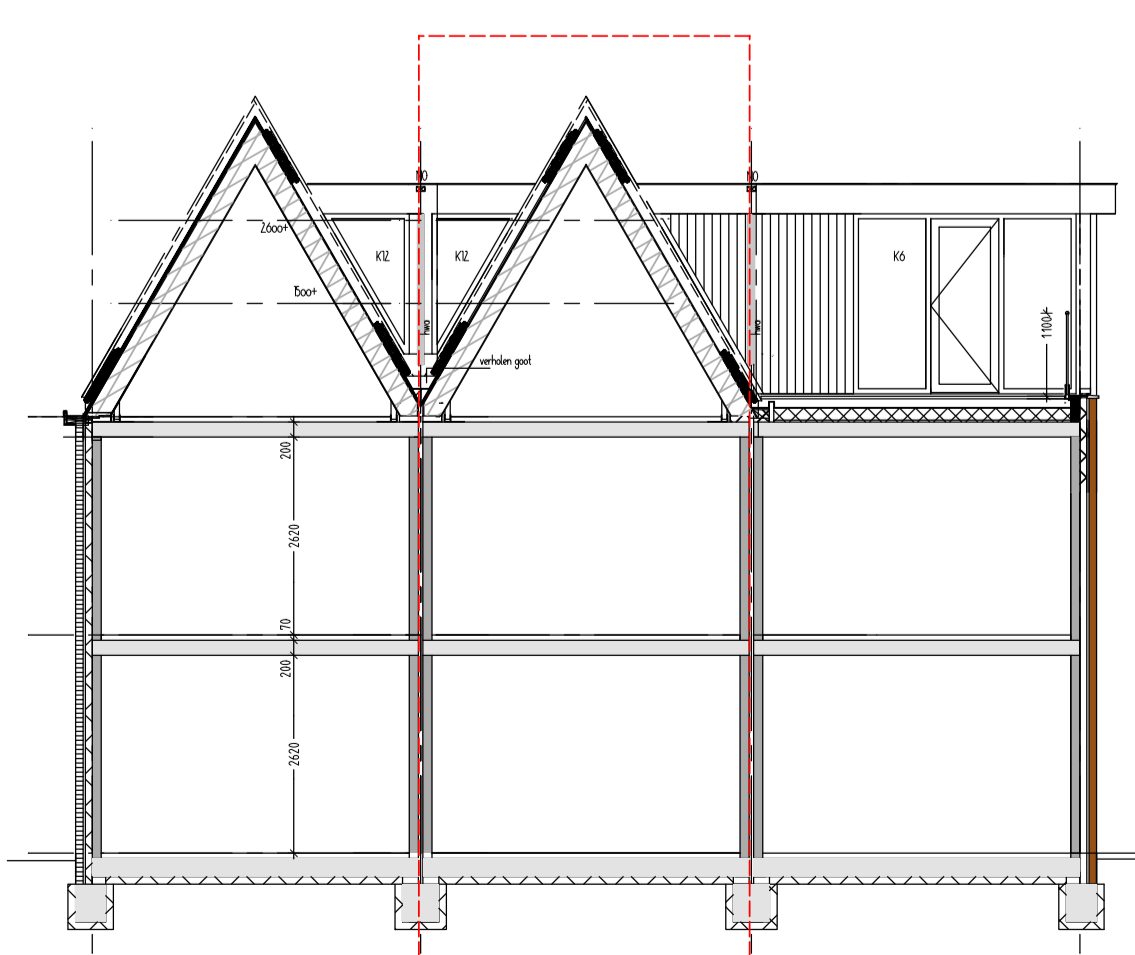

DOORSNEDE 1

DOORSNEDE 2

DOORSNEDE 3

## AFAC-LOCATIE ZWOLLE

onderdeel BOUWNUMMER 5  
 tekeningnummer VERKOOP BLAD  
 formaat A0 - oversized  
 schaal 1 a 50 / 1 a 100  
 datum 21 maart 2026  
 gewijzigd A 25.05.2026