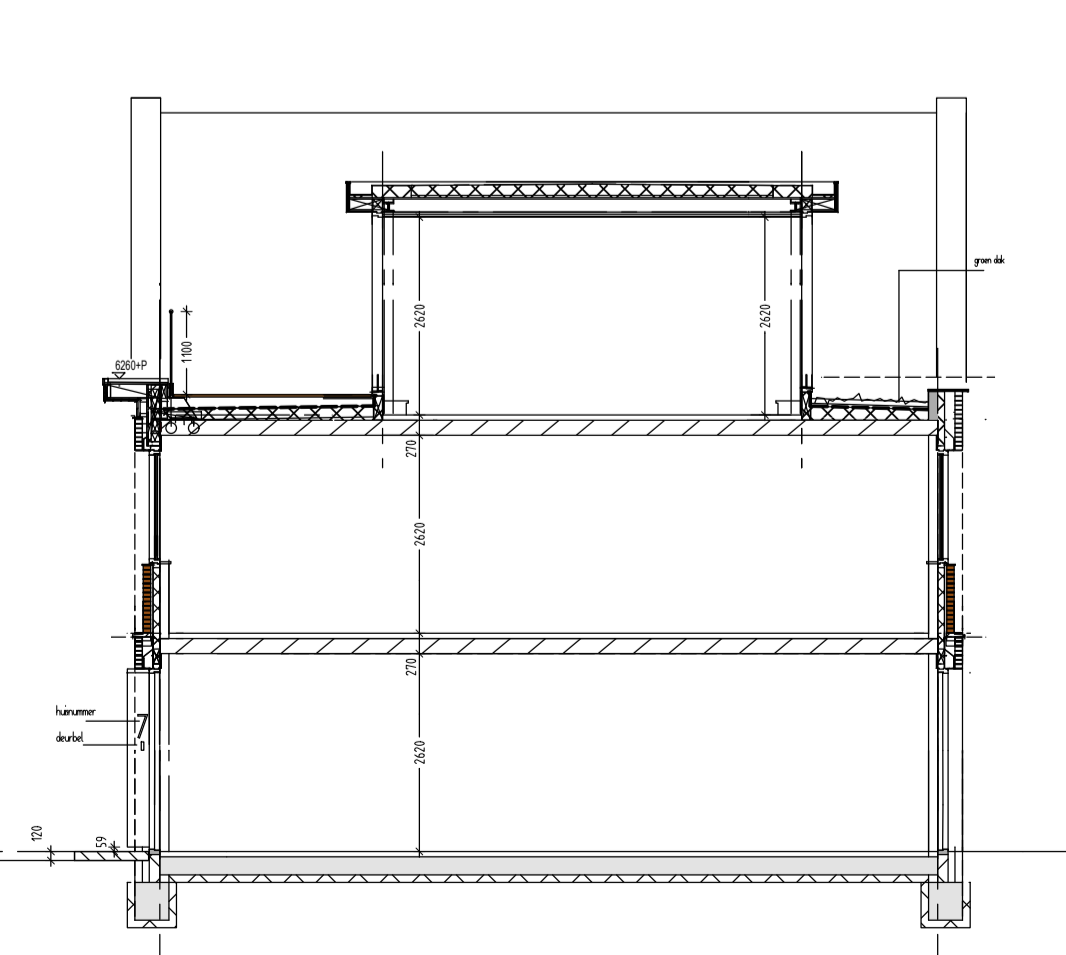

# BOUWNUMMER 5

SITUATIE 1 a 350

DOORSNEDE 1

DOORSNEDE 2

DOORSNEDE 3

## AFAC-LOCATIE ZWOLLE

onderdeel BOUWNUMMER 5  
 tekeningnummer VERKOOP BLAD  
 formaat A0 - oversized  
 schaal 1 a 50 / 1 a 100  
 datum 21 maart 2026  
 gewijzigd A 25.05.2026