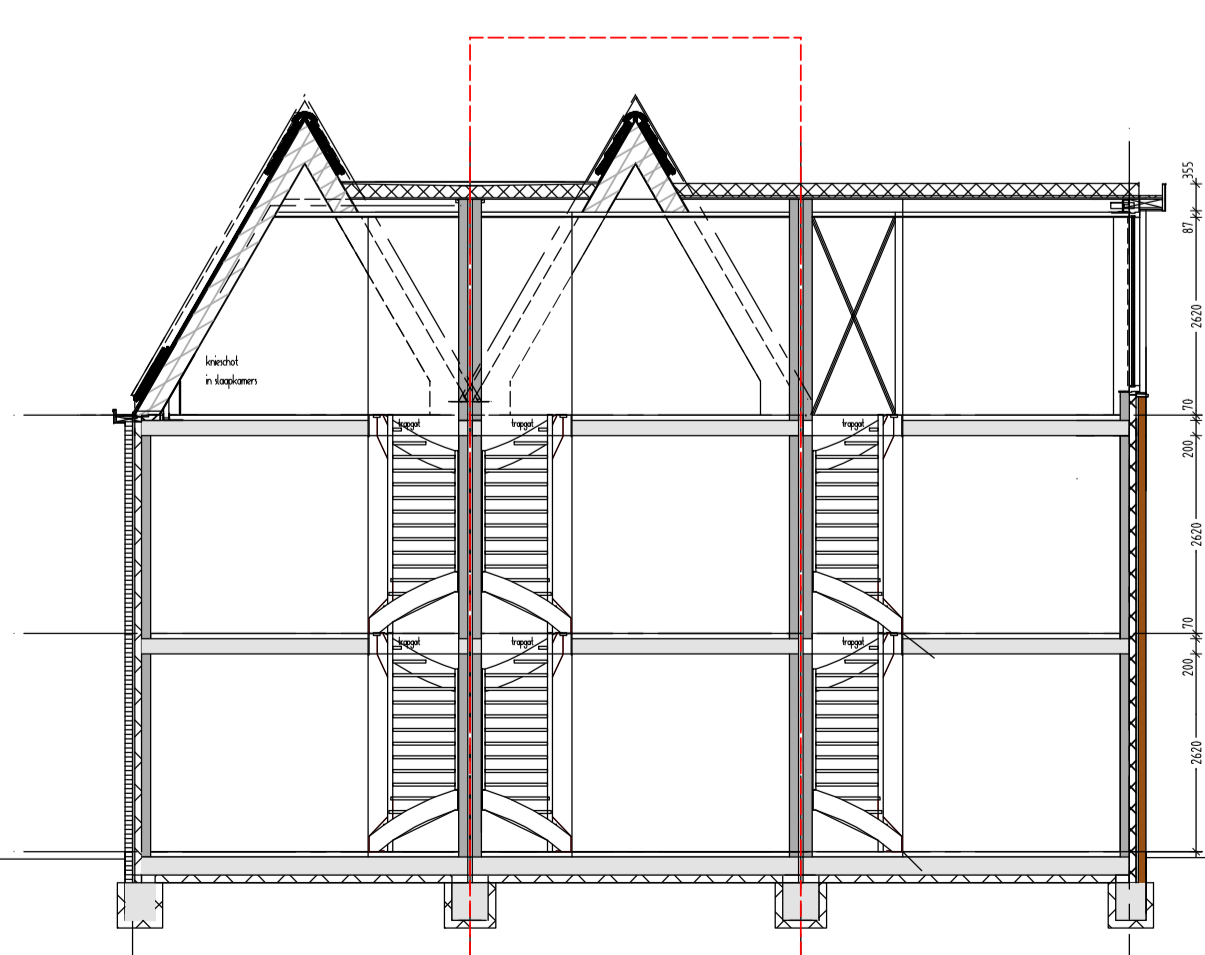

DOORSNEDE 1

DOORSNEDE 2

DOORSNEDE 3

## AFAC-LOCATIE ZWOLLE

onderdeel BOUWNUMMER 5  
 tekeningnummer VERKOOP BLAD  
 formaat A0 - oversized  
 schaal 1 a 50 / 1 a 100  
 datum 21 maart 2026  
 gewijzigd A 25.05.2026