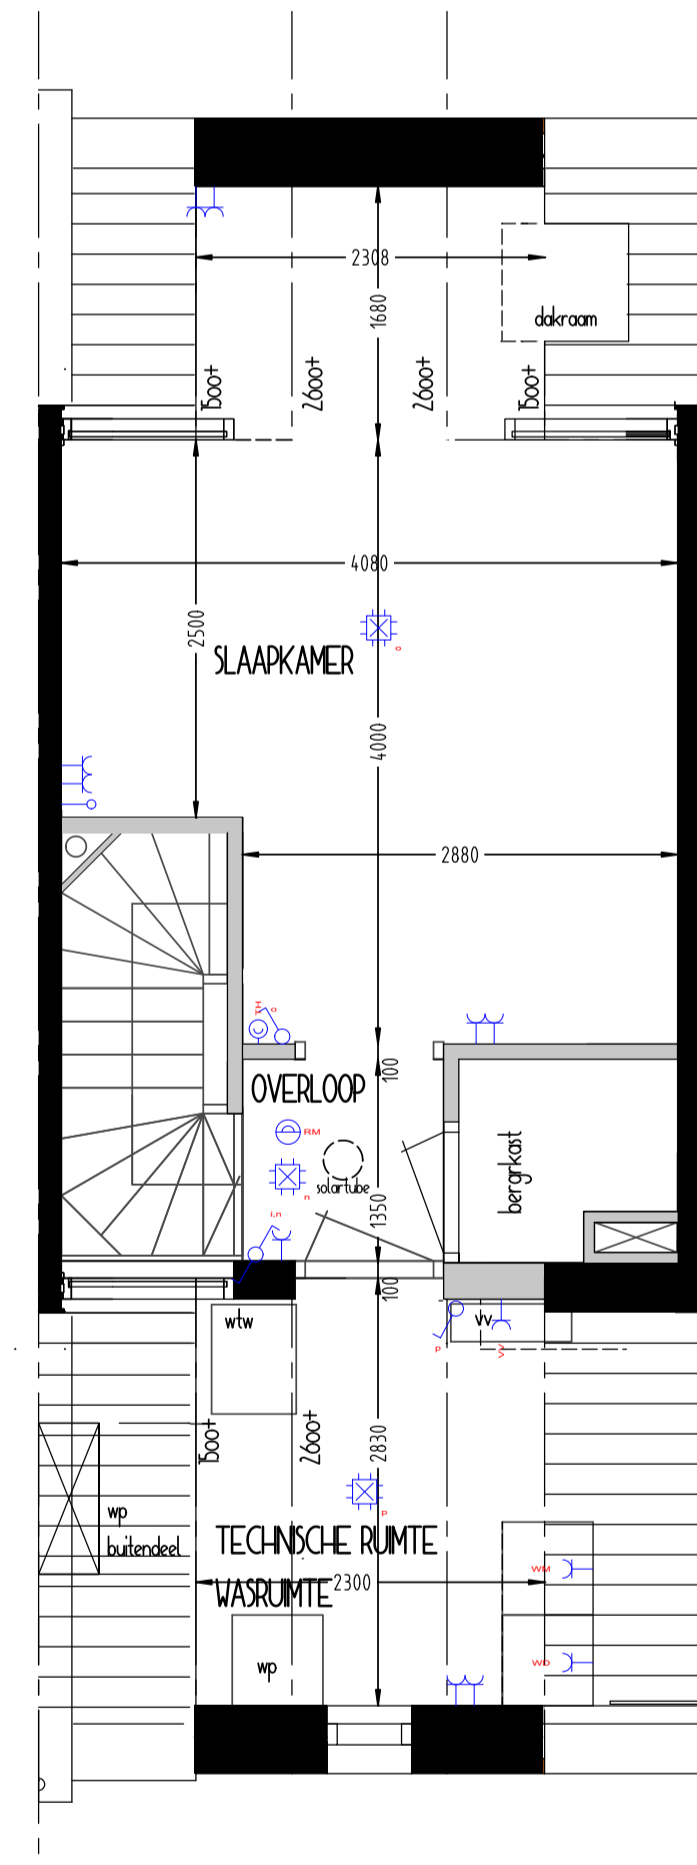

2E VERDIEPING 1a50

RENVOOI	dragende wanden	MATERIALEN/KLEUREN	A melaleuk rood bruin met verticale en horizontale
	niet-dragende wanden	B lichte - groen gelakt	
MK	meterkast	C houten kozijnen dekkend gevelbald met draaiende delen groot RAL kleur	
vv	vloerverwarmingverdelers	houten kozijnen dekkend gevelbald met draaiende delen terrasbruin RAL kleur	
wm	wasmachine	houten kozijnen dekkend gevelbald met draaiende delen terrasbruin RAL kleur	
wd	wadroger	houten kozijnen dekkend gevelbald met draaiende delen terrasbruin RAL kleur	
wtw	warmteterugwinning	houten kozijnen dekkend gevelbald met draaiende delen terrasbruin RAL kleur	
wp	warmtepomp	houten kozijnen dekkend gevelbald met draaiende delen terrasbruin RAL kleur	
hwa	hemelwaterafvoer	houten kozijnen dekkend gevelbald met draaiende delen terrasbruin RAL kleur	
kk	koelkast	houten kozijnen dekkend gevelbald met draaiende delen terrasbruin RAL kleur	
O	oven	houten kozijnen dekkend gevelbald met draaiende delen terrasbruin RAL kleur	
vw	voetwasmachine	houten kozijnen dekkend gevelbald met draaiende delen terrasbruin RAL kleur	
		D melaleuk wachtafstander	
		E dekkend - houten delen dekkend gevelbald met draaiende delen terrasbruin RAL kleur	
		F Gevelkleding: Rood Carvenbald	
		G glasom behuizing met vloerbelegging	
		H beton buitenste	
		I beton binnenste	
		J Houten kozijnen dekkend gevelbald met draaiende delen terrasbruin RAL kleur	
		K Koppeling afdekken "dunne gevelbald afdekken"	
		L Goot met behuizing met vloerbelegging	
		M dekkend behuizing met vloerbelegging	
		N Dakpannen terrasbruin gevelbald met draaiende delen terrasbruin RAL kleur	
		O Houten kozijnen dekkend gevelbald met draaiende delen terrasbruin RAL kleur	
		P houten delen verticaal, lichtgrijs gevelbald met draaiende delen terrasbruin RAL kleur	
		Q rood zwart gevelbald met draaiende delen terrasbruin RAL kleur	
		R dekkend behuizing met vloerbelegging	
		S houten kozijnen dekkend gevelbald met draaiende delen terrasbruin RAL kleur	
		T kozijn hout wit, deur hout wit met glas	
		U melaleuk gevelbald met draaiende delen terrasbruin RAL kleur	
		V warmtepomp installatie, terrasbruin RAL kleur (paars bij pareren) met onderhouddak