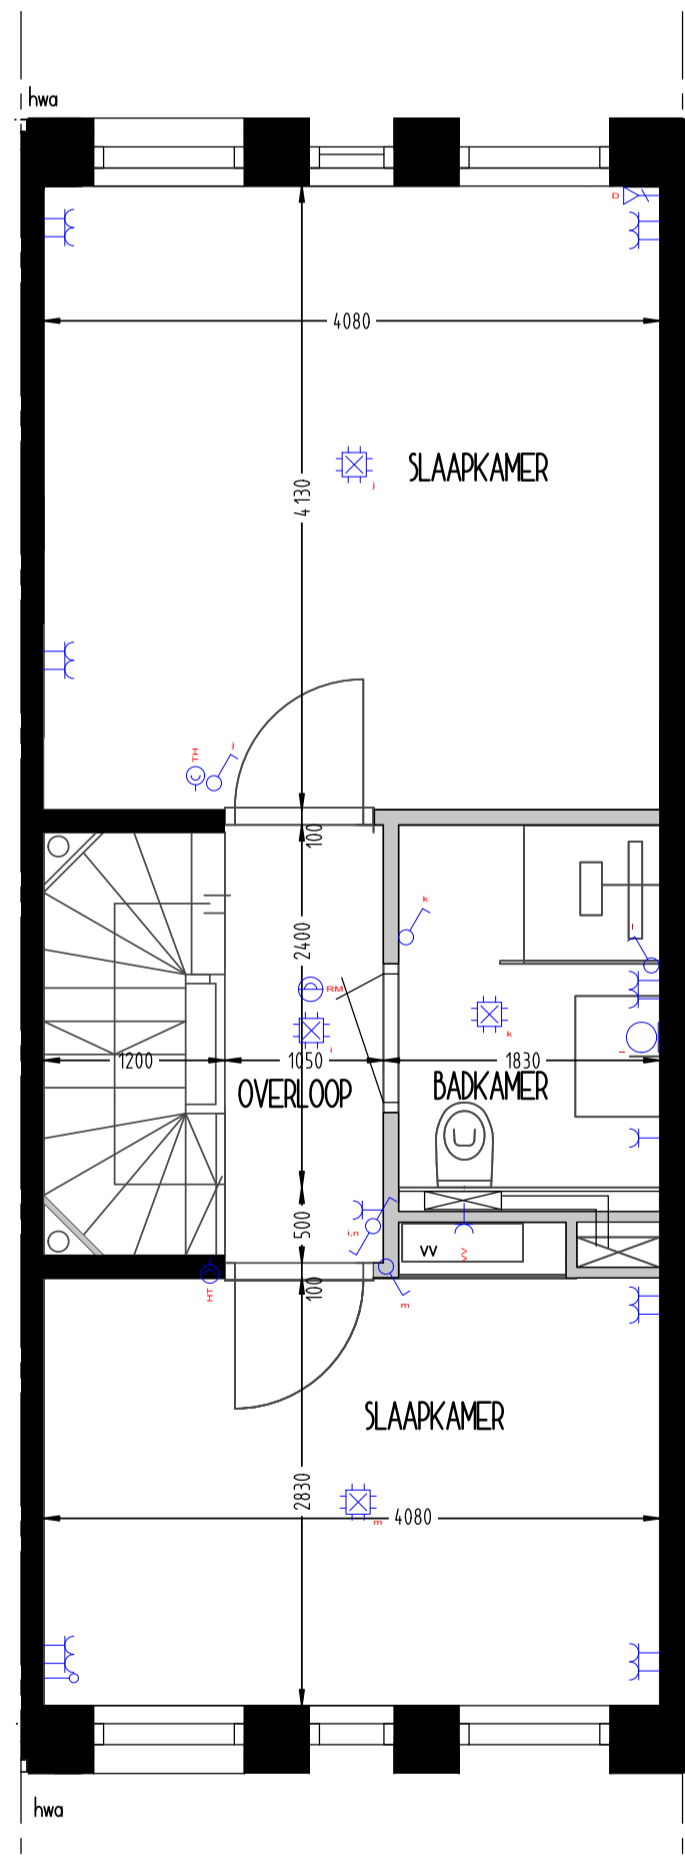

1E VERDIEPING 1a50