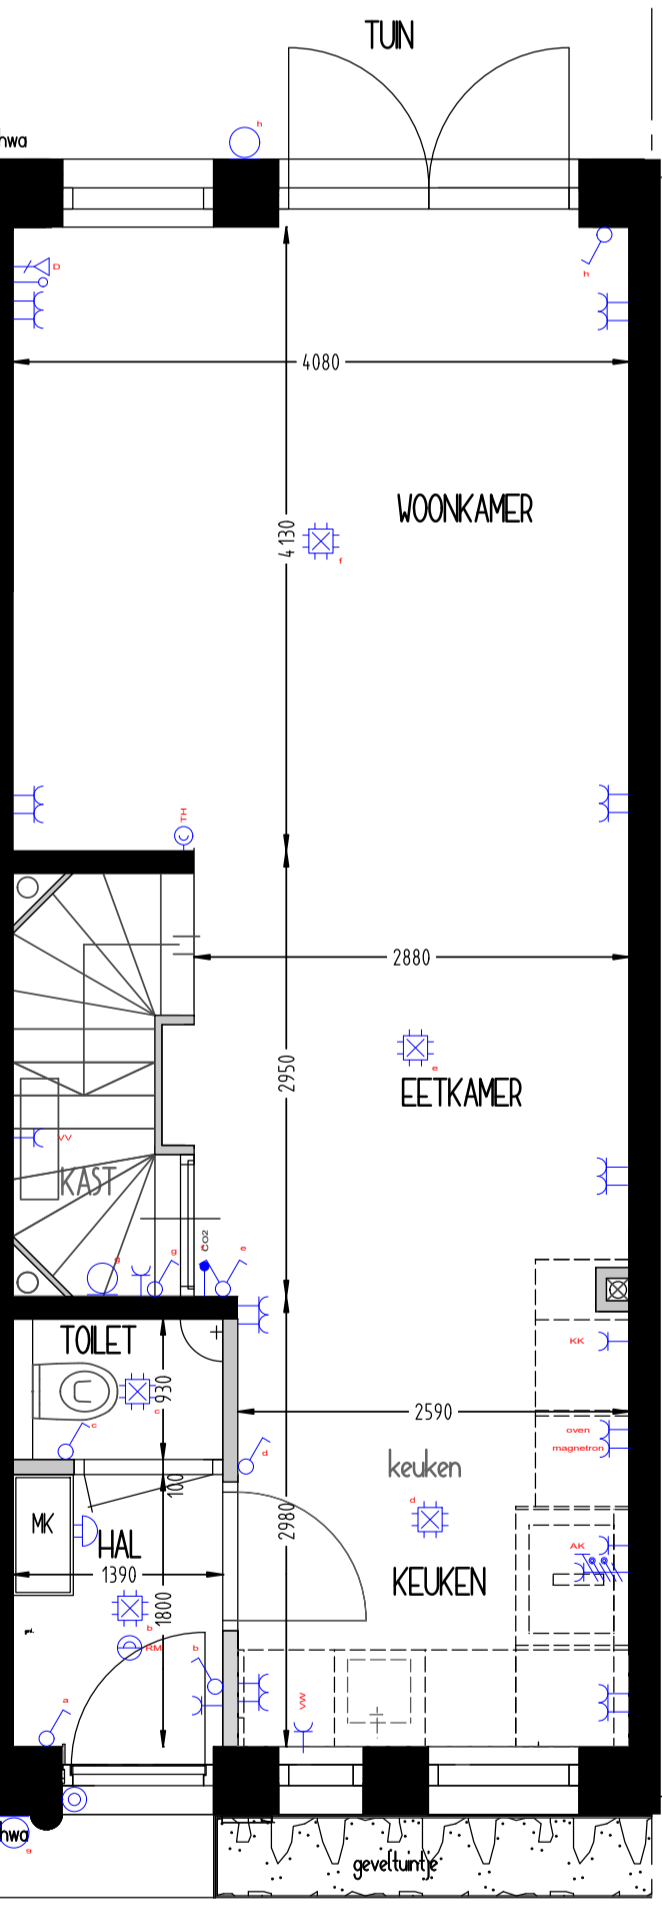

BERGINGEN

BEGANE GROND 1a50